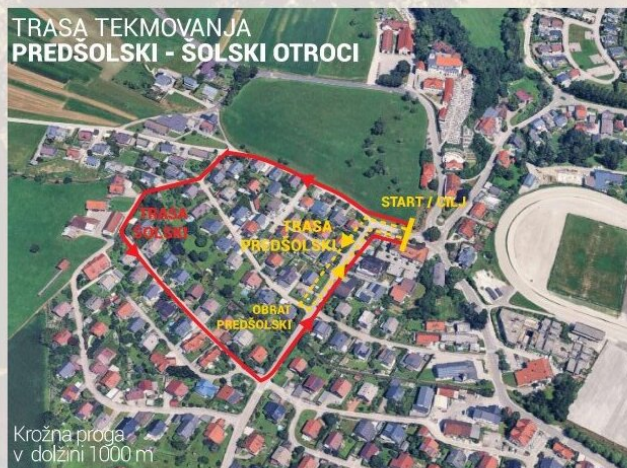

10.15 ŠTART PROMOCIJSKIH DIRK ZA LIDL OV POKAL PREDŠOLSKI IN ŠOLSKI OTROCI

KATEGORIJA	Predšolski otroci	Šolski otroci 1.-3. razred	Šolski otroci 4.-6. razred in 7.-9. razred
ŠT. KROGOV	1	1	1
DOLŽINA	300 m	1000 m	1000 m
PRIČETEK	10.15	10.20	10.25

11.15 ŠTART DIRKE ZA POKAL SLOVENIJE IN OBČINSKO PRVENSTVO

KATEGORIJA	MASTER A,B,C,D Amaterji	MASTER E,F,G,H,I,J ŽENSKA A,B,C,D občinsko prvenstvo
ŠT. KROGOV	12 + 300 m	12+300 m
DOLŽINA	39,9 km	39,9 km
PRIČETEK	11.15	11.17

12.30 ŠTART DIRKE ZA POKAL SLOVENIJE IN POGI POKAL

KATEGORIJA	Dečki C deklice B in C	Dečki A in B Deklice A	Mlajše mladinke Starejše mladinke Članice elite	Mlajši mladinci
ŠT. KROGOV	4 + 300 m	8 + 300 m	12 + 300 m	17 + 300 m
DOLŽINA	13,5 km	26,7 km	39,9 km	56,1 km
PRIČETEK	12:30	5 min po cilju CD cca 13.00	5 min po cilju DA cca 13.45	5 min po cilju deklet cca 15.00

19. VELIKA NAGRADA OBČINE KOMENDA IN LIDL OV POKAL ZA MLADE

Splača se.

Občina Komenda