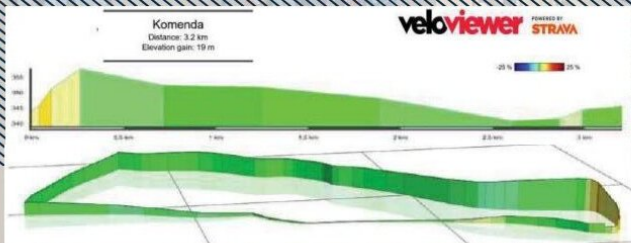

TRASA TEKMOVANJA
19. VN OBČINE KOMENDA
 IN LIDLOV POKAL ZA MLADE

Splača se. Občina Komenda

Krožna proga v dolžini 3300 m + 300 m
 do cilja na vrhu klanca: Komenda • Klanec •
 Breg • Potok • Komenda

OBVESTILO • OBVEŠČAMO VAS, DA BODO
V NEDELJO 17. MAJA 2026, ZARADI KOLESARSKIH
 PRIREDITEV **19. VELIKA NAGRADA OBČINA
 KOMENDA IN LIDLOV POKAL ZA MLADE ZAPRTE
 CESTE OD 11.15 – 17.30** NA OBMOČJU: **ZAJČEVA
 CESTA (KRIŽIŠČE Z GLAVARJEVO) • GLAVARJEVA
 CESTA • KLANEC • KRIŽIŠČE ZA BREG • BREG
 (KRIŽIŠČE ZA POTOK) • KOMENDA. DIRKO VARUJE
 DIRKO VARUJE
 VABIMO DA SE NAM PRIDRUŽITE, DA SKUPAJ
 SPODBUJAMO NAJBOLJŠE KOLESARKE IN
 KOLESARJE.**