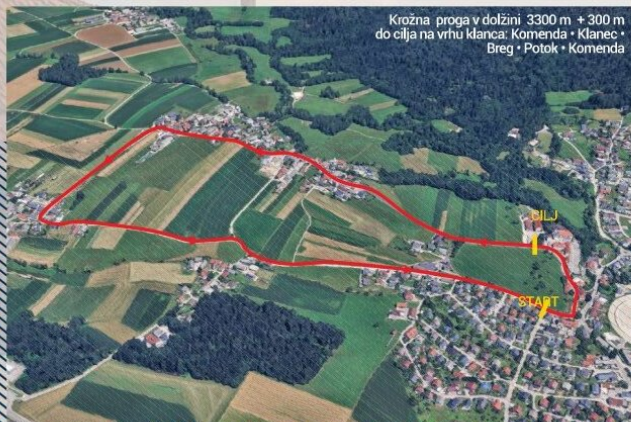

TRASA TEKMOVANJA
19. VN OBČINE KOMENDA
 IN LIDLOV POKAL ZA MLADE

Splača se. Občina Komenda

Krožna proga v dolžini 3300 m + 300 m
 do cilja na vrhu klanca: Komenda • Klanec •
 Breg • Potok • Komenda

OBVESTILO • OBVEŠČAMO VAS, DA BODO
V NEDELJO 17. MAJA 2026, ZARADI KOLESARSKIH
 PRIREDITEV **19. VELIKA NAGRADA OBČINA
 KOMENDA IN LIDLOV POKAL ZA MLADE ZAPRTE
 CESTE OD 11.15 – 17.30** NA OBMOČJU: **ZAJČEVA
 CESTA (KRIŽIŠČE Z GLAVARJEVO) • GLAVARJEVA
 CESTA • KLANEC • KRIŽIŠČE ZA BREG • BREG
 (KRIŽIŠČE ZA POTOK) • KOMENDA. DIRKO VARUJE
 DIRKO VARUJE
 VABIMO DA SE NAM PRIDRUŽITE, DA SKUPAJ
 SPODBUJAMO NAJBOLJŠE KOLESARKE IN
 KOLESARJE.**