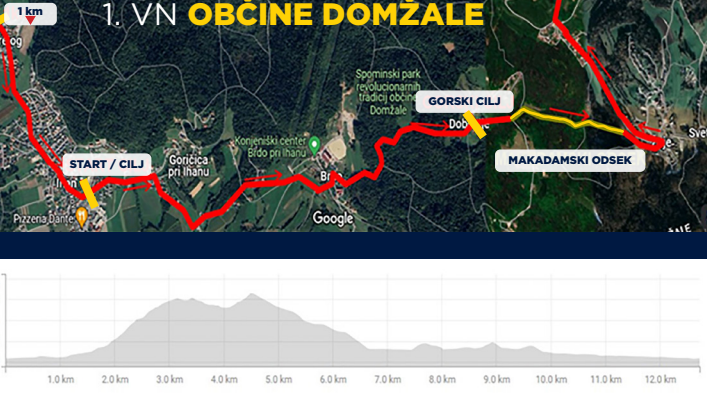

OBČINA DOMŽALE
prostor zadovoljnih ljudi

TRASA TEKMOVANJA 1. VN OBČINE DOMŽALE

OBVESTILO • OBVEŠČAMO VAS,
DA BODO ZARADI KOLESARSKE
PRIREDITVE **1. VELIKA NAGRADA
OBČINE DOMŽALE V NEDELJO
14.4. 2024 OD 10.00 DO 17.30**
**KRATKOTRAJNE POPOLNE
ZAPORE SLEDEČIH CEST:** IHAN -
GORIČICA PRI IHANU - DOBOVLJE - SV.
TROJICA - GORJUŠA - KRUMPERK -
PRELOG - IHAN. PROSIMO VAS,
DA UPOŠTEVATE PROMETNO
SIGNALIZACIJO, NAVODILA POLICISTOV
IN REDARJEV. HVALA ZA RAZUMEVANJE.

NEDELJA, 14. APRIL
V IHANU IN OKOLICI
OD 10. ure DALJE

OBČINA DOMŽALE
prostor zadovoljnih ljudi

1. VN OBČINE DOMŽALE

10.15 ŠTART PROMOCIJSKIH DIRK ZA PREDŠOLSKE OTROKE IN OSNOVNOŠOLCE

KATEGORIJA	Predšolski otroci	Šolski otroci 1. - 3. razred	Šolski otroci 4. - 6. razred	Šolski otroci 7. - 9. razred
ŠT. KROGOV	1	1	1	1
DOLŽINA	400 m	1000 m	1000 m	1000 m
PRIČETEK	10.15	10.25	10.25	10.30

11.15 ŠTART DIRKE AMATERSKIH KOLESARJEV IN OBČINSKO PRVENSTVO

KATEGORIJA	Dirka za amaterske kolesarje in občinsko prvenstvo*	Mlajši mladinci / starejše mladince	Starejši mladinci / ženske elite
ŠT. KROGOV	3	5	7
DOLŽINA	37,5 km	62,5 km	87,5 km
PRIČETEK	11.15	12.30	14.30
GORSKI CILJI	Točke: 5:3:1	2, 3, 4 krog na vrhu vzpona	2, 4, 5, 7 krog na vrhu vzpona
LETEČI CILJI	Točke: 5:3:1	2, 3, 4 krog na cilju	2, 4, 5, 6 krog na cilju