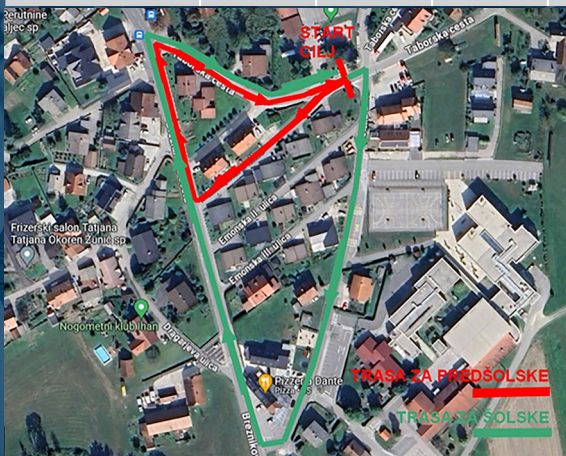

NEDELJA, 14. APRIL
V IHANU IN OKOLICI
OD 10. ure DALJE

OBČINA DOMŽALE
prostor zadovoljnih ljudi

1. VN OBČINE DOMŽALE

10.15 ŠTART PROMOCIJSKIH DIRK ZA PREDŠOLSKE OTROKE IN OSNOVNOŠOLCE

KATEGORIJA	Predšolski otroci	Šolski otroci 1. - 3. razred	Šolski otroci 4. - 6. razred	Šolski otroci 7. - 9. razred
ŠT. KROGOV	1	1	1	1
DOLŽINA	400 m	1000 m	1000 m	1000 m
PRIČETEK	10.15	10.25	10.25	10.30